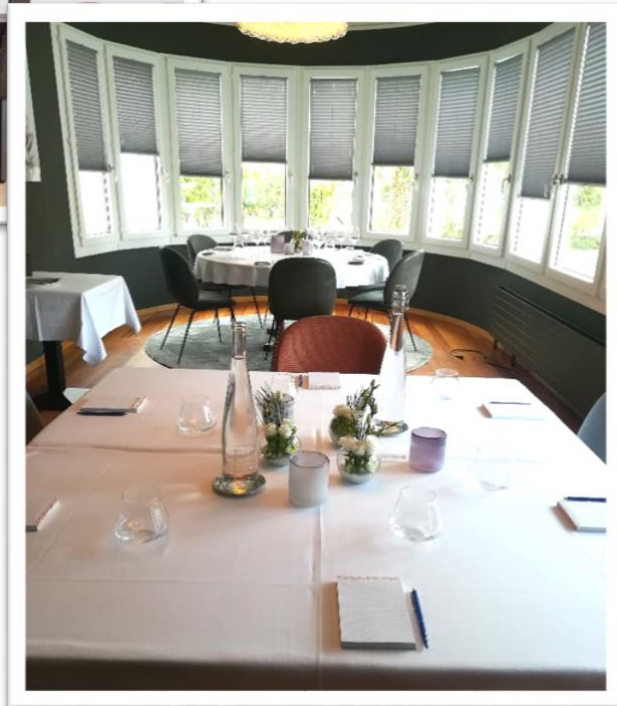

SÉMINAIRE À LA CHAUMIÈRE

La Chaumière

Chemin de la Fondelle 16

1256 Troinex

+41 22 784 30 66

www.restaurant-la-chaumiere.ch

La Chaumière, restaurant étoilé au Guide Michelin et renommé de la campagne genevoise à Troinex, célèbre la cuisine sous toutes ses formes, dans un cadre idéal et bucolique.

Petit Salon	Jusqu'à 10 personnes
Grand Salon	Jusqu'à 20 personnes

Pour un repas assis, nos espaces peuvent accueillir :

Petit Salon	Jusqu'à 14 personnes
Grand Salon	Jusqu'à 26 personnes
Rotonde	Jusqu'à 20 personnes
Salle Bistro	Jusqu'à 70 personnes