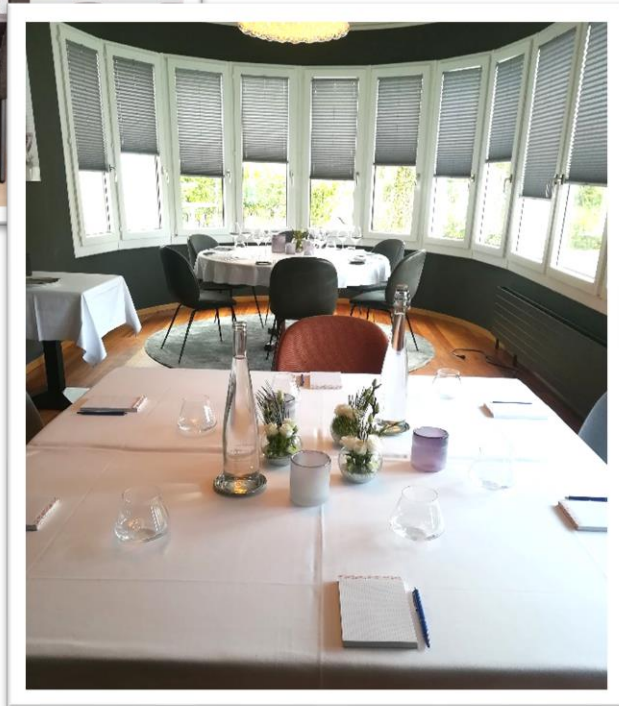

SÉMINAIRE À LA CHAUMIÈRE

La Chaumière
Chemin de la Fondelle 16
1256 Troinex
+41 22 784 30 66
www.restaurant-la-chaumiere.ch

La Chaumière, restaurant étoilé au Guide Michelin et renommé de la campagne genevoise à Troinex, célèbre la cuisine sous toutes ses formes, dans un cadre idéal et bucolique.

Le Chef Serge Labrosse et sa brigade signent une cuisine authentique, gourmande et généreuse avec des produits subtilement choisis auprès des meilleurs fournisseurs de nos régions.

L'établissement dispose de plusieurs espaces de réception et séminaires et d'un espace lounge extérieur, permettant de recevoir vos événements privés et professionnels.

Petit Salon	Jusqu'à 14 personnes
Grand Salon	Jusqu'à 26 personnes
Rotonde	Jusqu'à 20 personnes
Salle Bistro	Jusqu'à 70 personnes

NOS FORMULES SÉMINAIRE

Toutes nos formules comprennent :

- ✓ Salle privatisée de **8h30 à 18h00**
- ✓ Accueil café avec viennoiseries et jus de fruits
- ✓ Eaux minérales et gazeuse à discrétion
- ✓ Pause-café le matin
- ✓ Pause-mignardises l'après-midi
- ✓ Bloc-notes et stylos
- ✓ Wifi gratuit
- ✓ Parking gratuit