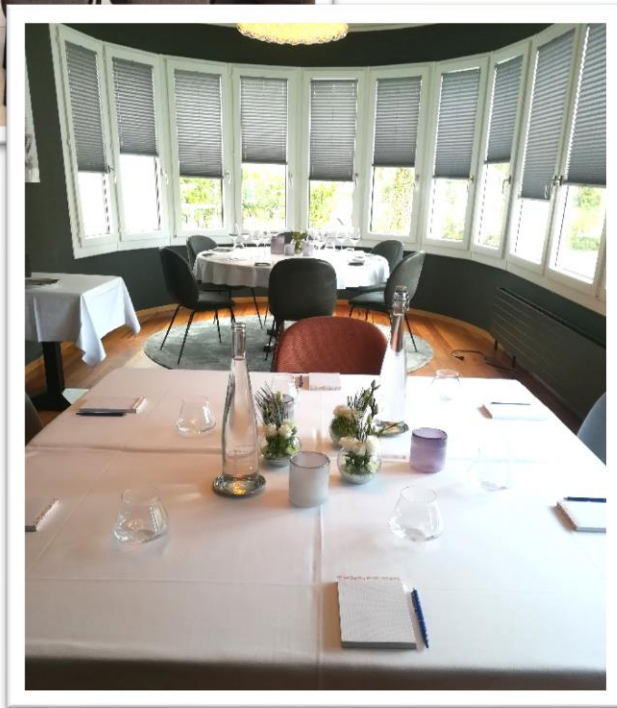

SÉMINAIRE À LA CHAUMIÈRE

La Chaumière
Chemin de la Fondelle 16
1256 Troinex
+41 22 784 30 66
www.restaurant-la-chaumiere.ch