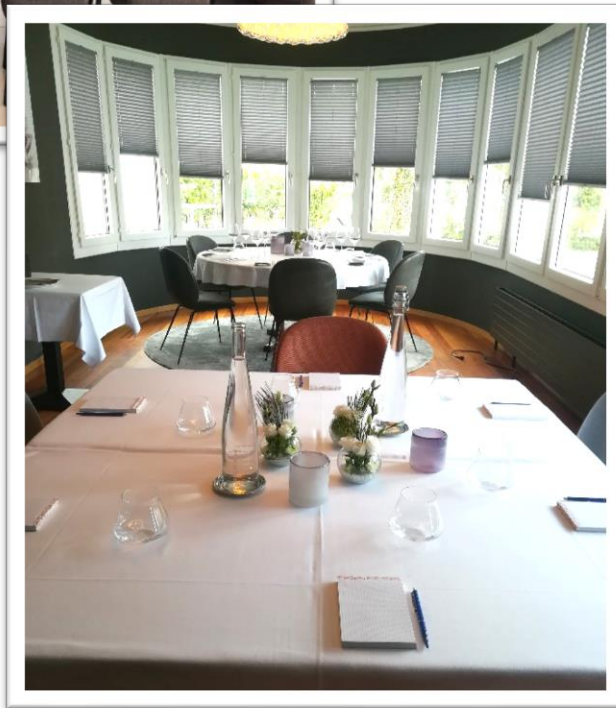

SÉMINAIRE À LA CHAUMIÈRE

La Chaumière
Chemin de la Fondelle 16
1256 Troinex
+41 22 784 30 66
www.restaurant-la-chaumiere.ch